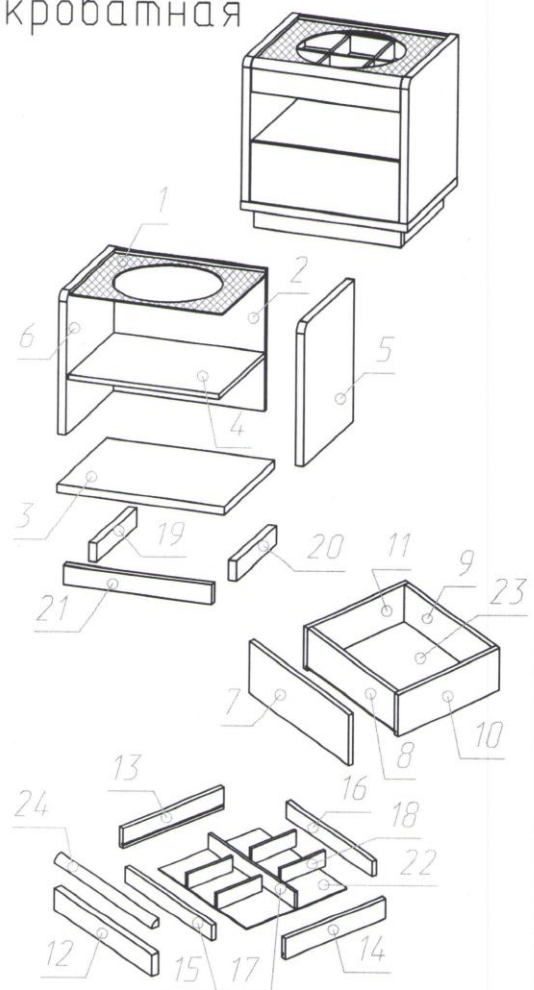

Спальня Эстер

Тумба прикроватная

Поз.	Наименование	Размеры	Кол.
1	Стекло	474x380	1
2	Щит	466x438	1
3	Низ	518x422	1
4	Горизонталь	466x385	1
5	Бок правый	439x420	1
6	Бок левый	439x420	1
7	Накладка большая	462x180	1
8	Передняя стенка ящика	408x132	1
9	Задняя стенка ящика	408x132	1
10	Бок ящика правый	379x146	1
11	Бок ящика левый	379x146	1
12	Накладка малая	462x74	1
13	Бок лотка левый	370x70	1
14	Бок лотка правый	370x70	1
15	Передняя стенка лотка	408x55	1
16	Задняя стенка лотка	408x55	1
17	Панель лотка большая	408x54	1
18	Панель лотка малая	161x53	4
19	Цоколь левый	336x60	1
20	Цоколь правый	336x60	1
21	Цоколь передний	458x60	1
22	ДВП лотка	416x370	1
23	ДВП ящика	416x379	1
24	МДФ уголок	L=462мм	1

Комплектующие:

23	2	28	4	4	13	1
A	B	C	D	E	F	G
3	23	5	10	8	28	4
H	I	J	K	L	M	N
4	1	7				
O	P	Q				